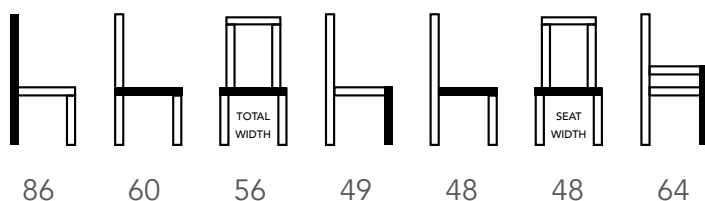

Extra images

MATEN / MEASUREMENTS

EXTRA INFO

MATERIALS

Frame	Beuken (beech)/ eiken (oak)
Zitting / Seat	Plaatmateriaal (plate)
Poten / Legs	Beuken (beech)/ eiken (oak)
Back Filling	20+30+20 25/170
Seat Filling	40 +10+10 30/185 + 10 18/130

PACKING

Package	KARTON
Nr. of pcs	1
Size of package	55x63x88
Weight package	10,95 KG